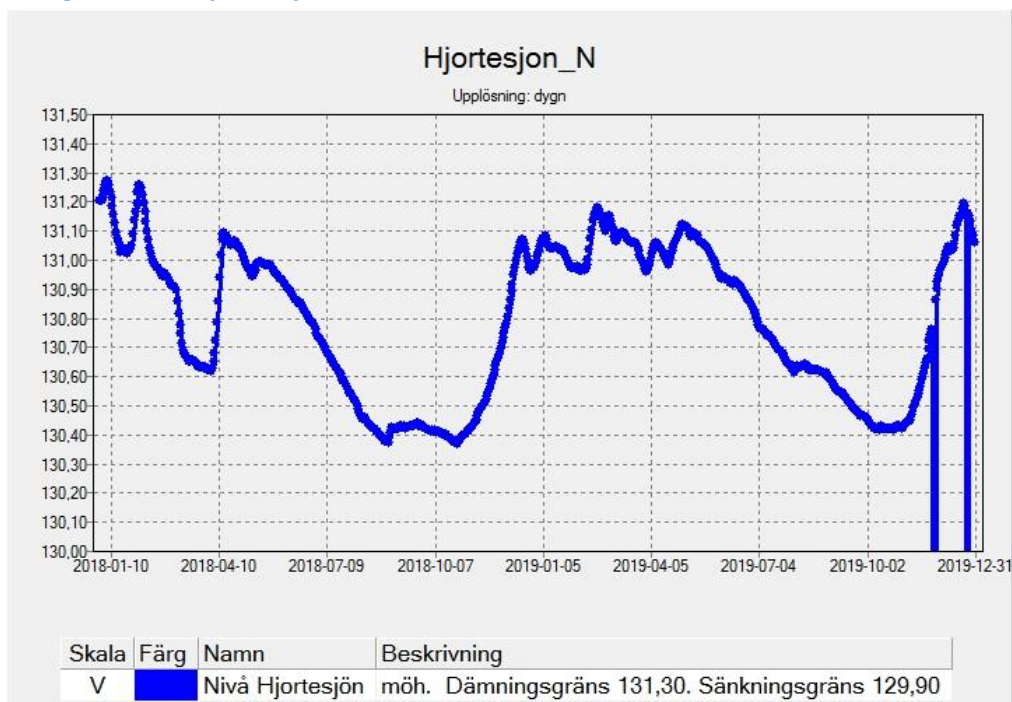

Bilaga 2 - Flöden och nivåer

Bilaga 2.1 - Emsfors – flöde

Bilaga 2.2 - Hagelsrum – flöde

Bilaga 2.3 - Kråketorp – flöde

Bilaga 2.4 – Brusaån vid Mariannelund - flöde

Bilaga 2.5 - Pauliströmsån – flöde

Bilaga 2.6 - Solgenån – flöde

Bilaga 2.7 - Stensåkra - flöde

Bilaga 2.8 - Bellen - nivå

Bilaga 2.9 - Flen – nivå

Bilaga 2.10 - Hjortesjön - nivå

Bilaga 2.11 - Hulingen - nivå

Bilaga 2.12 - Maren - nivå

Bilaga 2.13 - Saljen - nivå

Bilaga 2.14 - Saden - nivå