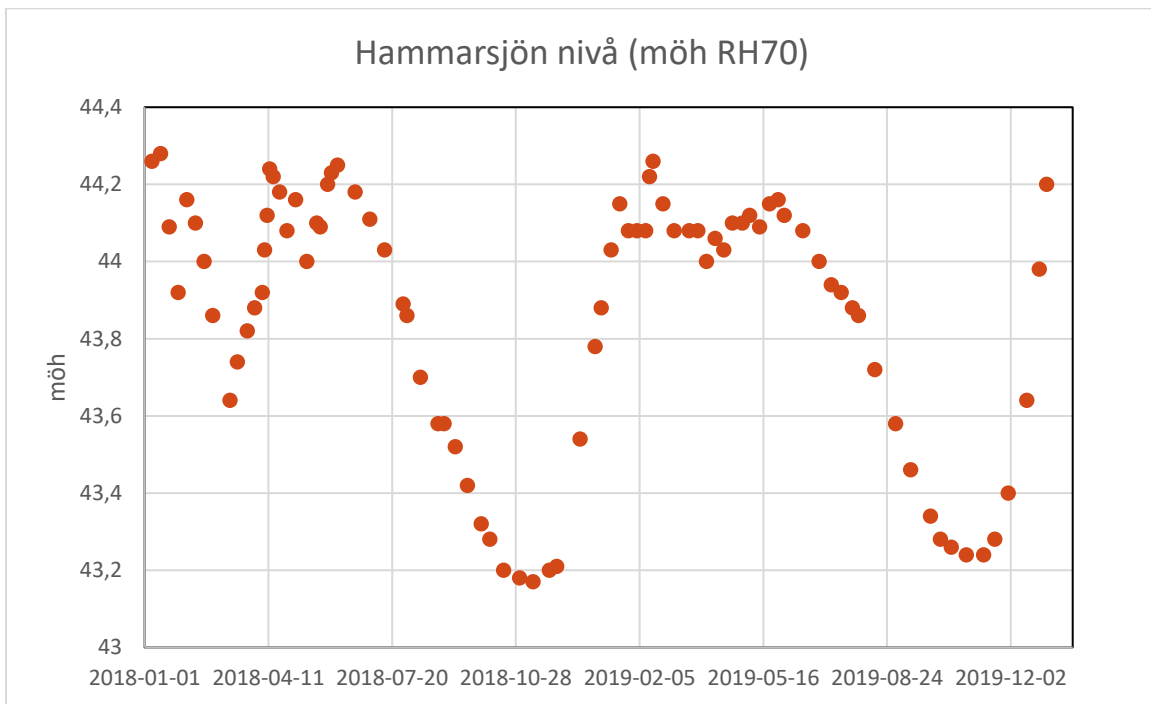

Bilaga 2.15 - Hammarsjön – nivå