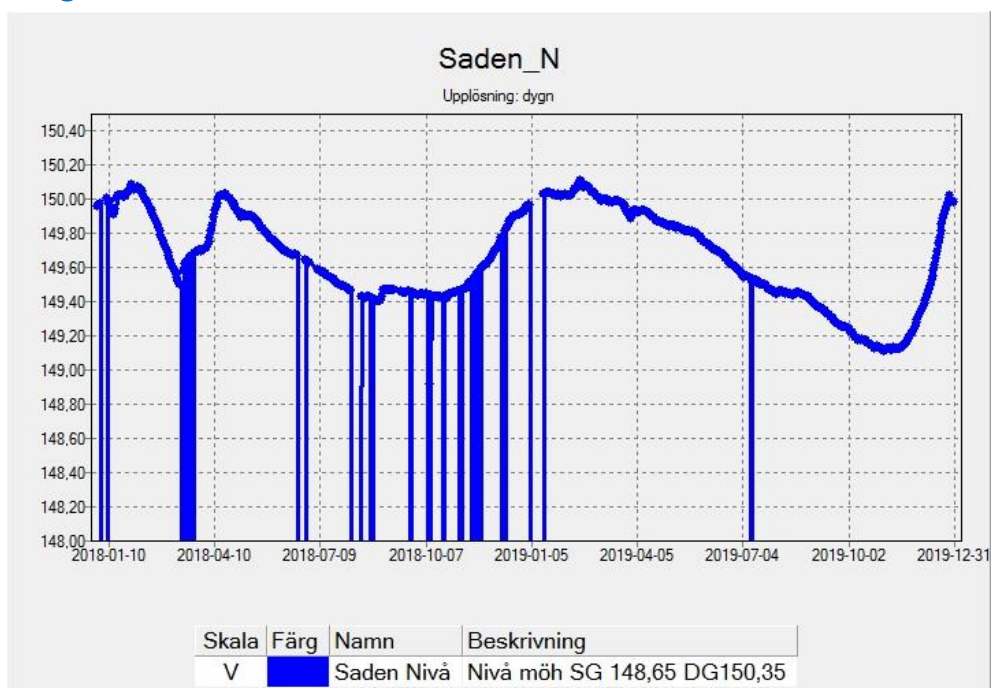

Bilaga 2 - Flöden och nivåer

Bilaga 2.1 - Emsfors – flöde

Bilaga 2.2 - Hagelsrum – flöde

Bilaga 2.3 - Kråketorp – flöde

Bilaga 2.4 – Brusaån vid Mariannelund - flöde

Bilaga 2.5 - Pauliströmsån – flöde

Bilaga 2.6 - Solgenån – flöde

Bilaga 2.7 - Stensåkra - flöde

Bilaga 2.8 - Bellen - nivå

Bilaga 2.9 - Flen – nivå

Bilaga 2.10 - Hjortesjön - nivå

Bilaga 2.11 - Hulingen - nivå

Bilaga 2.12 - Maren - nivå

Bilaga 2.13 - Saljen - nivå

Bilaga 2.14 - Saden - nivå