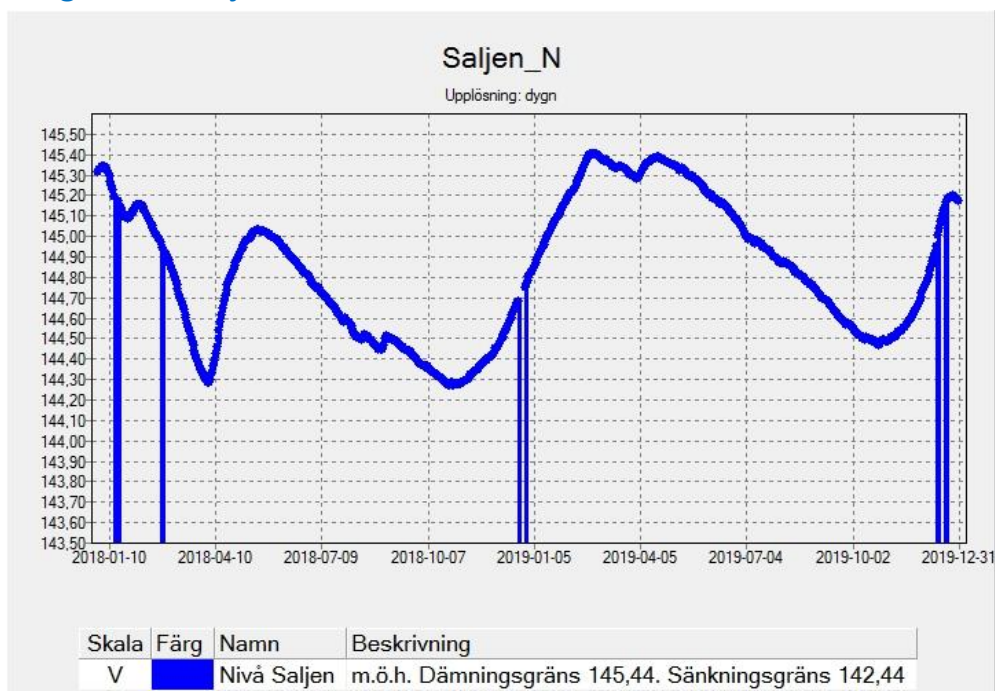

Bilaga 2 - Flöden och nivåer

Bilaga 2.1 - Emsfors – flöde

Bilaga 2.2 - Hagelsrum – flöde

Bilaga 2.3 - Kråketorp – flöde

Bilaga 2.4 – Brusaån vid Mariannelund - flöde

Bilaga 2.5 - Pauliströmsån – flöde

Bilaga 2.6 - Solgenån – flöde

Bilaga 2.7 - Stensåkra - flöde

Bilaga 2.8 - Bellen - nivå

Bilaga 2.9 - Flen – nivå

Bilaga 2.10 - Hjortesjön - nivå

Bilaga 2.11 - Hulingen - nivå

Bilaga 2.12 - Maren - nivå

Bilaga 2.13 - Saljen - nivå

Bilaga 2.14 - Saden - nivå