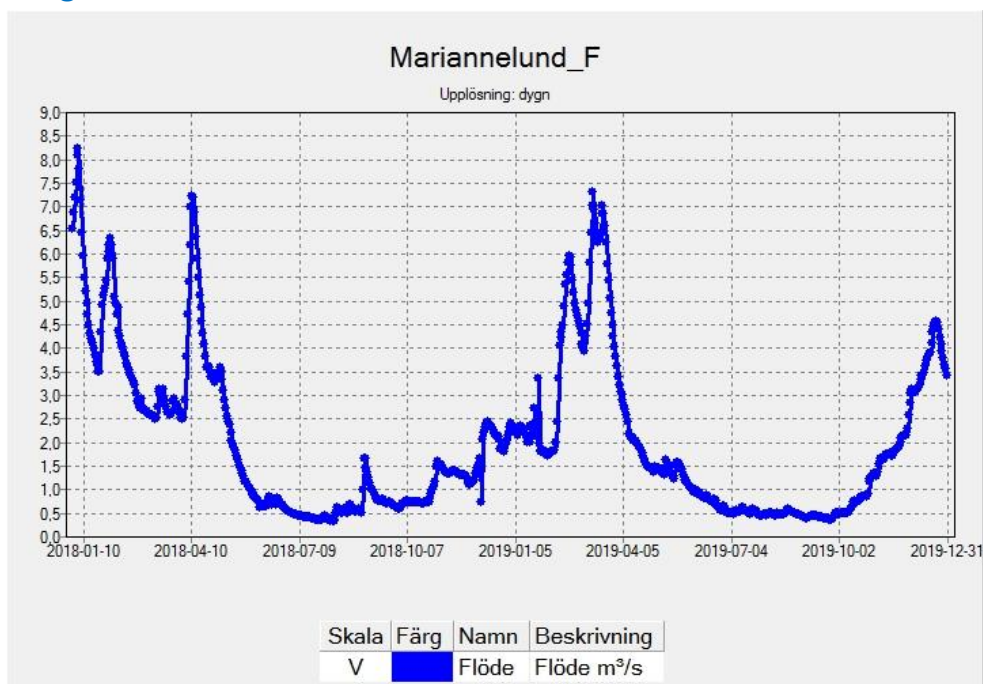

Bilaga 1 – Fyllnadsgrad

Bilaga 1.1 – Alla sjöar

Alla sjöar innebär sjöarna Bellen, Flen, Hjorteshön, Hulingen, Maren, Saljen och Solgen.

Figur 1 Fyllnadsgrad 2018 och 2019 för Bellen, Solgen, Saljen, Hjorteshön, Hulingen, Maren och Flen.

Bilaga 2 - Flöden och nivåer

Bilaga 2.1 - Emsfors – flöde

Bilaga 2.2 - Hagelsrum – flöde

Bilaga 2.3 - Kråketorp – flöde

Bilaga 2.4 – Brusaån vid Mariannelund - flöde

Bilaga 2.5 - Pauliströmsån – flöde

Bilaga 2.6 - Solgenån – flöde

Bilaga 2.7 - Stensåkra - flöde

Bilaga 2.8 - Bellen - nivå

Bilaga 2.9 - Flen – nivå

Bilaga 2.10 - Hjortesjön - nivå

Bilaga 2.11 - Hulingen - nivå

Bilaga 2.12 - Maren - nivå

Bilaga 2.13 - Saljen - nivå

Bilaga 2.14 - Saden - nivå