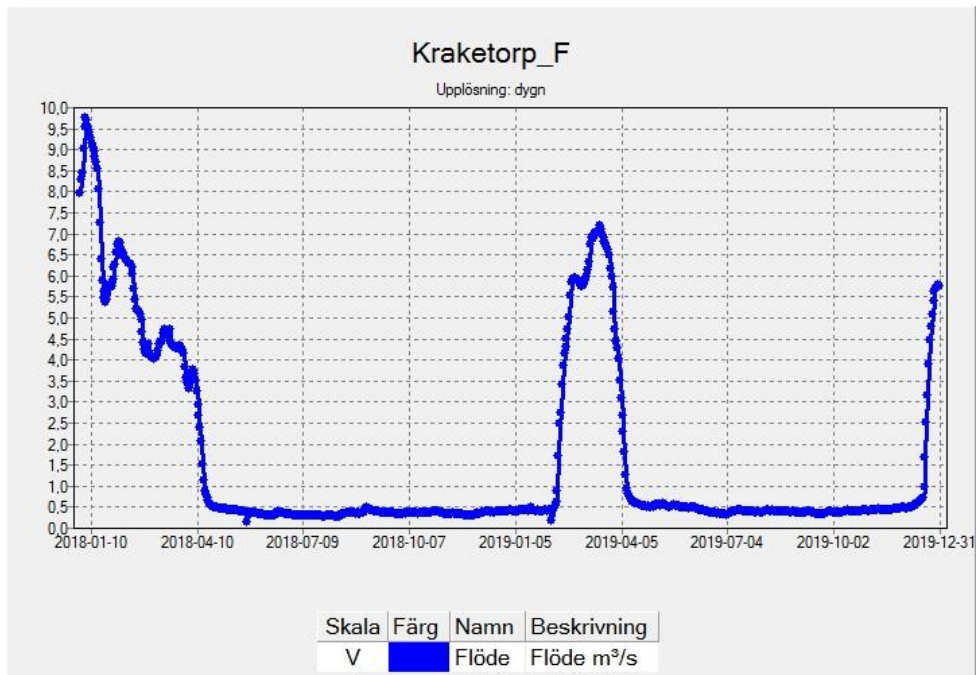

Bilaga 1 – Fyllnadsgrad

Bilaga 1.1 – Alla sjöar

Alla sjöar innebär sjöarna Bellen, Flen, Hjorteshön, Hulingen, Maren, Saljen och Solgen.

Figur 1 Fyllnadsgrad 2018 och 2019 för Bellen, Solgen, Saljen, Hjorteshön, Hulingen, Maren och Flen.

Bilaga 2 - Flöden och nivåer

Bilaga 2.1 - Emsfors – flöde

Bilaga 2.2 - Hagelsrum – flöde

Bilaga 2.3 - Kråketorp – flöde

Bilaga 2.4 – Brusaån vid Mariannelund - flöde

Bilaga 2.5 - Pauliströmsån – flöde

Bilaga 2.6 - Solgenån – flöde

Bilaga 2.7 - Stensåkra - flöde

Bilaga 2.8 - Bellen - nivå

Bilaga 2.9 - Flen – nivå

Bilaga 2.10 - Hjortesjön - nivå

Bilaga 2.11 - Hulingen - nivå

Bilaga 2.12 - Maren - nivå

Bilaga 2.13 - Saljen - nivå

Bilaga 2.14 - Saden - nivå