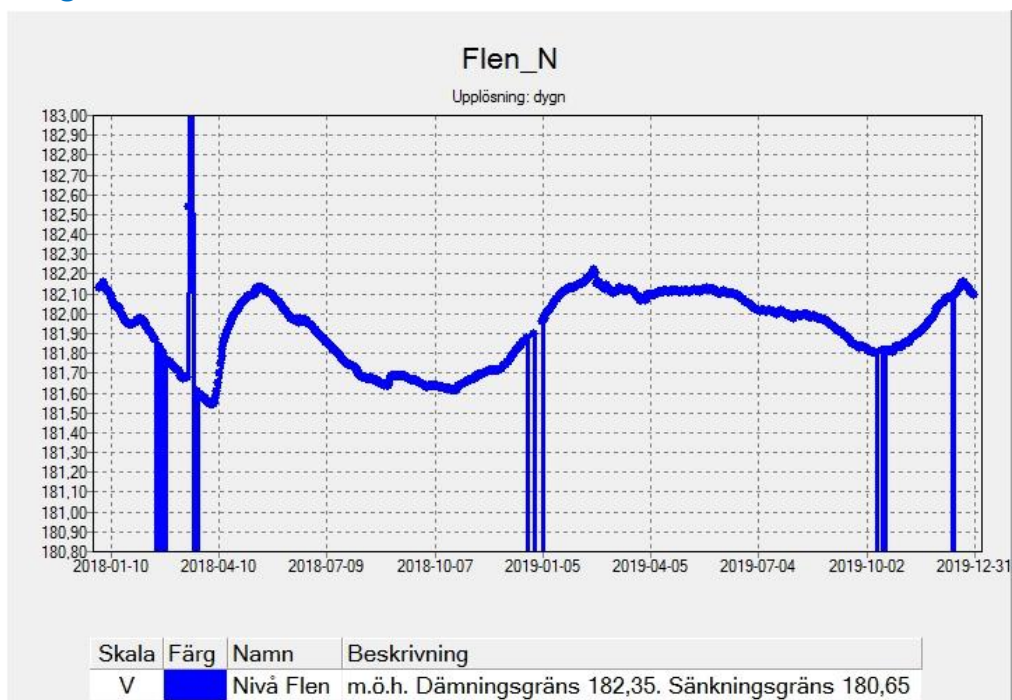

Bilaga 1 – Fyllnadsgrad

Bilaga 1.1 – Alla sjöar

Alla sjöar innebär sjöarna Bellen, Flen, Hjorteshön, Hulingen, Maren, Saljen och Solgen.

Figur 1 Fyllnadsgrad 2018 och 2019 för Bellen, Solgen, Saljen, Hjorteshön, Hulingen, Maren och Flen.

Bilaga 2 - Flöden och nivåer

Bilaga 2.1 - Emsfors – flöde

Bilaga 2.2 - Hagelsrum – flöde

Bilaga 2.3 - Kråketorp – flöde

Bilaga 2.4 – Brusaån vid Mariannelund - flöde

Bilaga 2.5 - Pauliströmsån – flöde

Bilaga 2.6 - Solgenån – flöde

Bilaga 2.7 - Stensåkra - flöde

Bilaga 2.8 - Bellen - nivå

Bilaga 2.9 - Flen – nivå

Bilaga 2.10 - Hjortesjön - nivå

Bilaga 2.11 - Hulingen - nivå

Bilaga 2.12 - Maren - nivå

Bilaga 2.13 - Saljen - nivå

Bilaga 2.14 - Saden - nivå