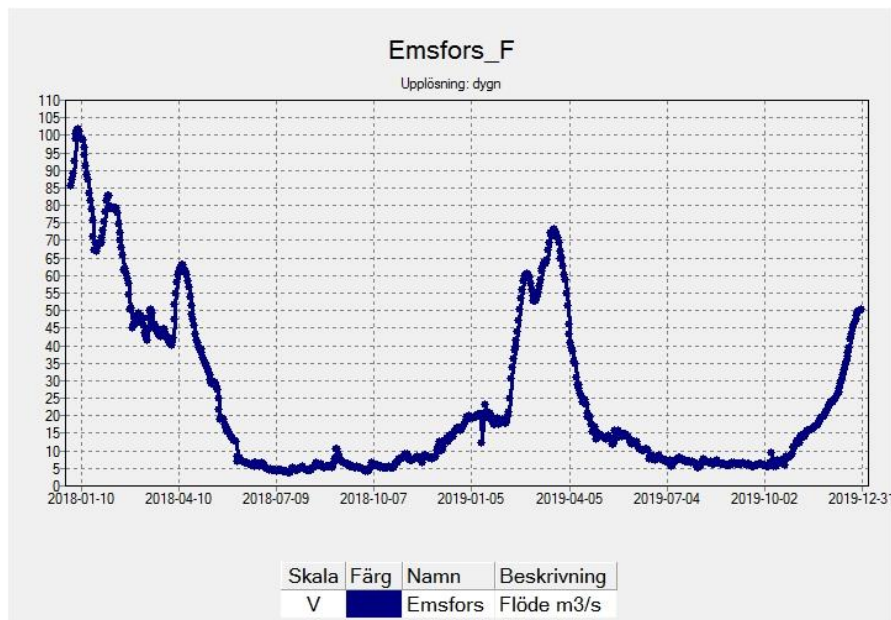

Under sen höst 2018 och fram till vårfloden 2019 i mitten av mars ökade flödet i Emån. Högsta flödet i Emån under 2019 inträffade i samband med vårfloden som kulminerade på strax över 70 m³/s.

Nivåerna i Emån var extremt låga även under växtperioden 2019 trots att medellufttemperaturen under växtperioden 2019 var generellt lägre än under samma period 2018, samt att de totala nederbörds mängderna under 2019 över Emåområdet var högre (ca 440 mm) än under 2018 (ca 399 mm).

Figur 1,

nederbörd (P) och medellufttemperatur (T) i Målilla 2018 och 2019 enligt SMHI (Snitt 1961-1990).

Figur 2. Flödediagram vid Emsfors 2018 och 2019.

Grundvattennivåerna under våren 2018 och 2019 var relativt höga för årstiden men p.g.a relativt låga nederbördsmängder och hög luftmedeltemperatur under vegetationsperioden sjönk grundvattennivåerna snabbt till mycket låga nivåer under såväl hösten 2018 som 2019, se figur 3.