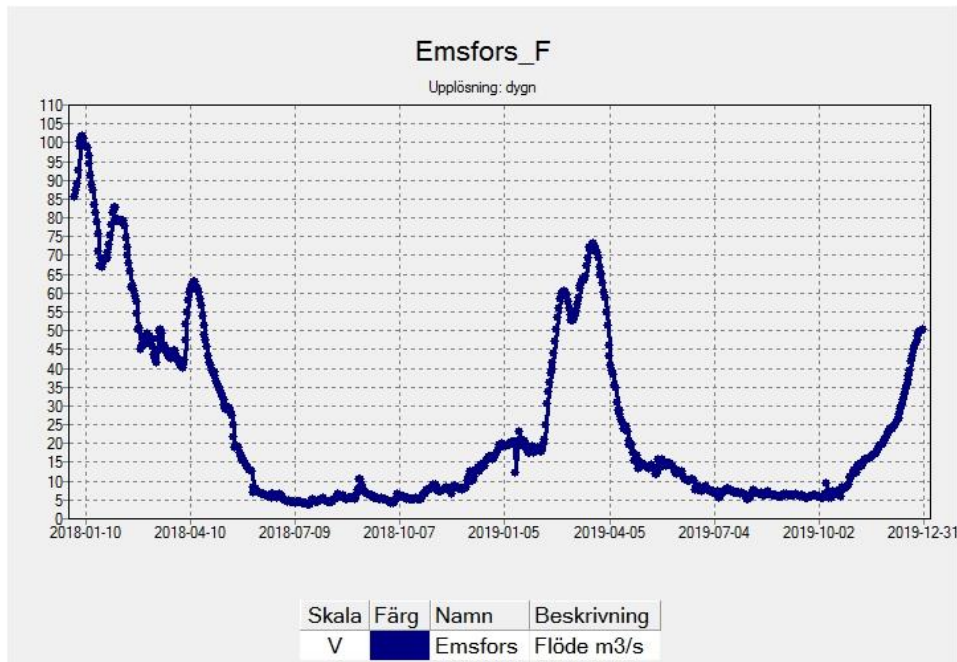

Bilaga 1 – Fyllnadsgrad

Bilaga 1.1 – Alla sjöar

Alla sjöar innebär sjöarna Bellen, Flen, Hjorteshön, Hulingen, Maren, Saljen och Solgen.

Figur 1 Fyllnadsgrad 2018 och 2019 för Bellen, Solgen, Saljen, Hjorteshön, Hulingen, Maren och Flen.

Bilaga 2 - Flöden och nivåer

Bilaga 2.1 - Emsfors – flöde

Bilaga 2.2 - Hagelsrum – flöde

Bilaga 2.3 - Kråketorp – flöde

Bilaga 2.4 – Brusaån vid Mariannelund - flöde

Bilaga 2.5 - Pauliströmsån – flöde

Bilaga 2.6 - Solgenån – flöde