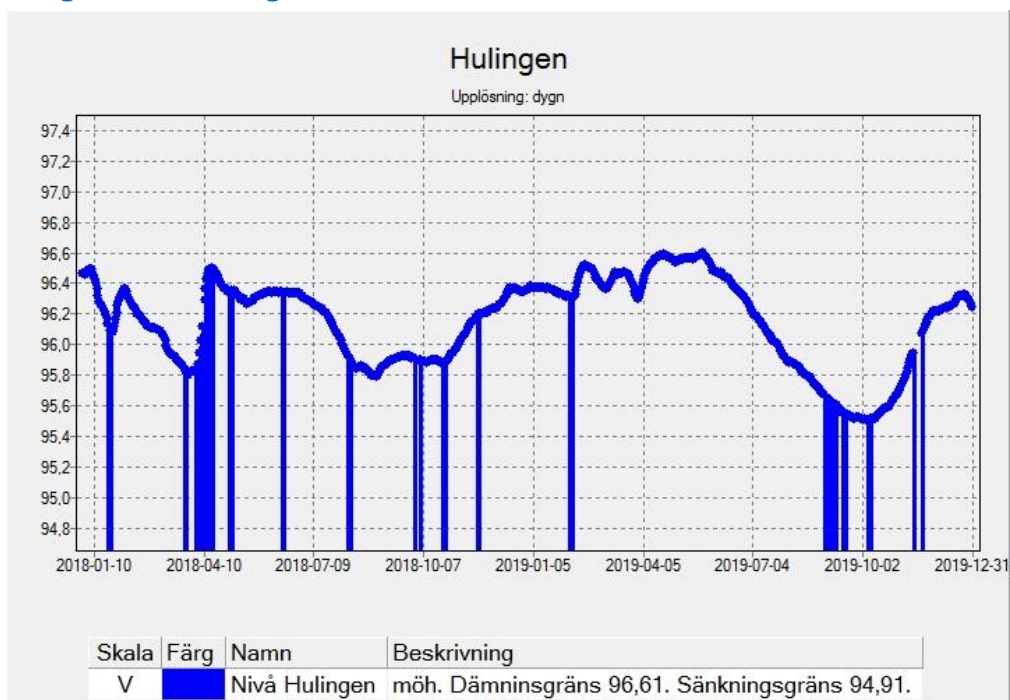

Bilaga 2 - Flöden och nivåer

Bilaga 2.1 - Emsfors – flöde

Bilaga 2.2 - Hagelsrum – flöde

Bilaga 2.3 - Kråketorp – flöde

Bilaga 2.4 – Brusaån vid Mariannelund - flöde

Bilaga 2.5 - Pauliströmsån – flöde

Bilaga 2.6 - Solgenån – flöde

Bilaga 2.7 - Stensåkra - flöde

Bilaga 2.8 - Bellen - nivå

Bilaga 2.9 - Flen – nivå

Bilaga 2.10 - Hjortesjön - nivå

Bilaga 2.11 - Hulingen - nivå

Bilaga 2.12 - Maren - nivå

Bilaga 2.13 - Saljen - nivå

Bilaga 2.14 - Saden - nivå