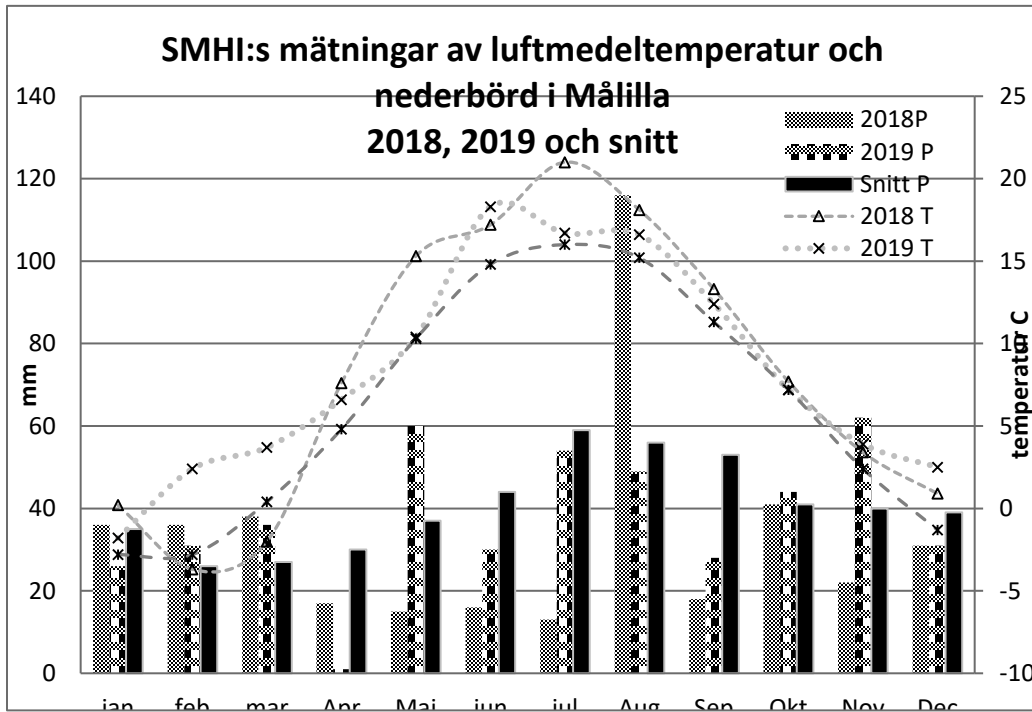

Figur 1,

nederbörd (P) och medellufttemperatur (T) i Målilla 2018 och 2019 enligt SMHI (Snitt 1961-1990).