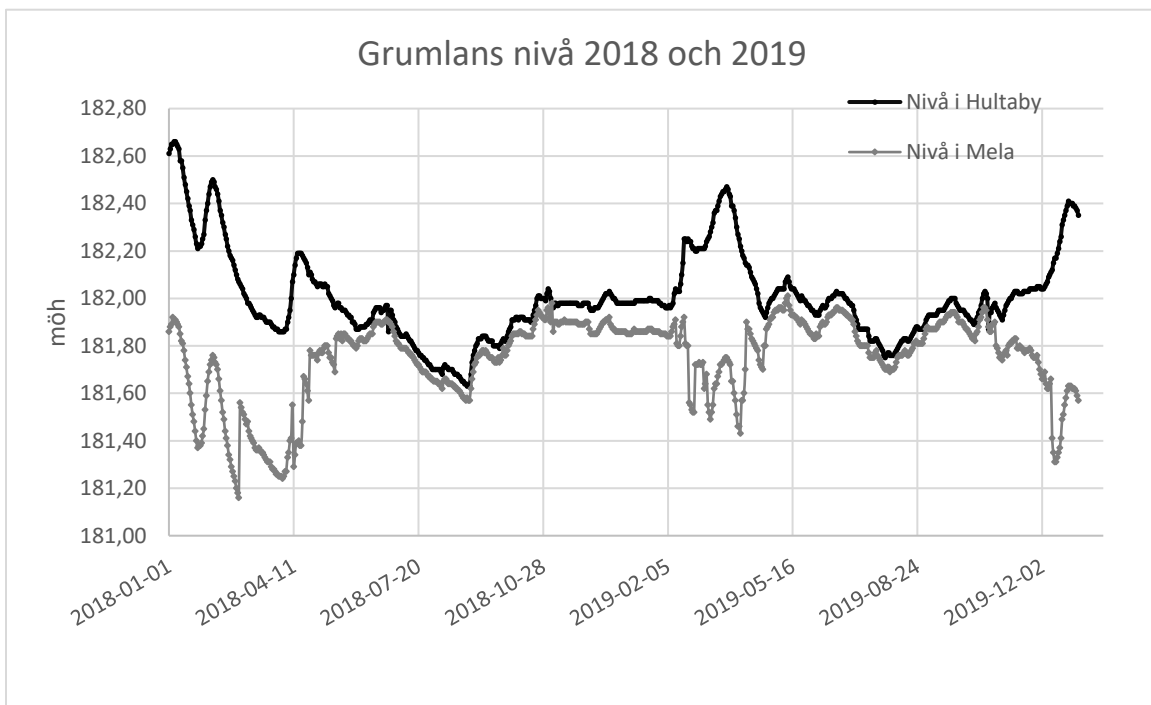

Bilaga 2.16 – Grumlans nivå