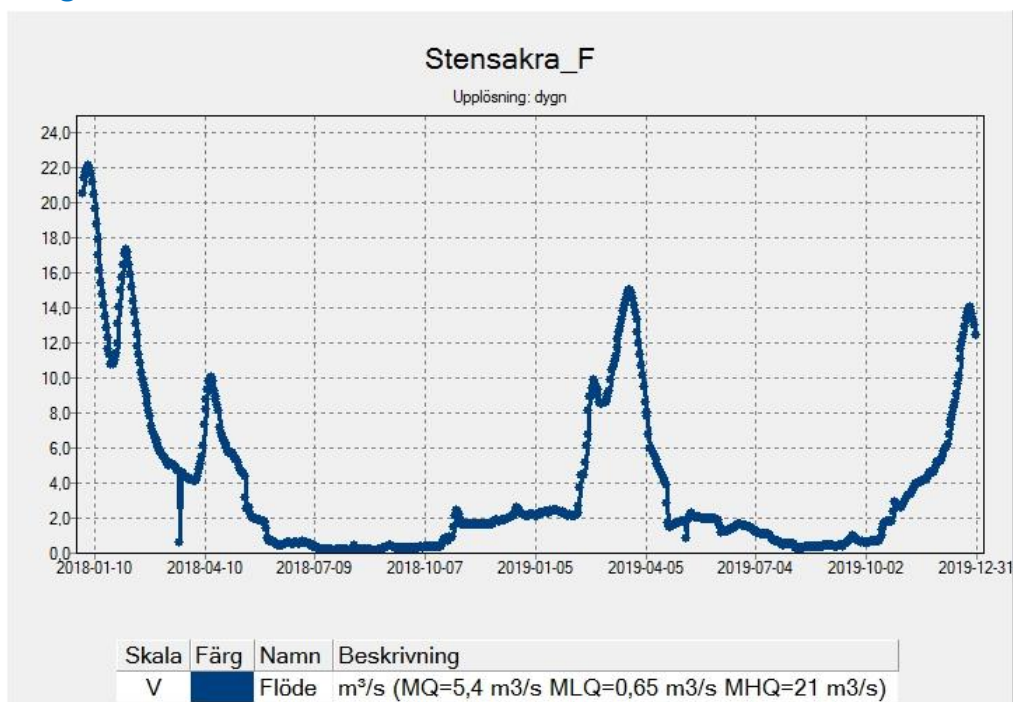

Bilaga 1 – Fyllnadsgrad

Bilaga 1.1 – Alla sjöar

Alla sjöar innebär sjöarna Bellen, Flen, Hjorteshön, Hulingen, Maren, Saljen och Solgen.

Figur 1 Fyllnadsgrad 2018 och 2019 för Bellen, Solgen, Saljen, Hjorteshön, Hulingen, Maren och Flen.

Bilaga 2 - Flöden och nivåer

Bilaga 2.1 - Emsfors – flöde

Bilaga 2.2 - Hagelsrum – flöde

Bilaga 2.3 - Kråketorp – flöde

Bilaga 2.4 – Brusaån vid Mariannelund - flöde

Bilaga 2.5 - Pauliströmsån – flöde

Bilaga 2.6 - Solgenån – flöde

Bilaga 2.7 - Stensåkra - flöde

Bilaga 2.8 - Bellen - nivå

Bilaga 2.9 - Flen – nivå

Bilaga 2.10 - Hjortesjön - nivå

Bilaga 2.11 - Hulingen - nivå

Bilaga 2.12 - Maren - nivå

Bilaga 2.13 - Saljen - nivå

Bilaga 2.14 - Saden - nivå