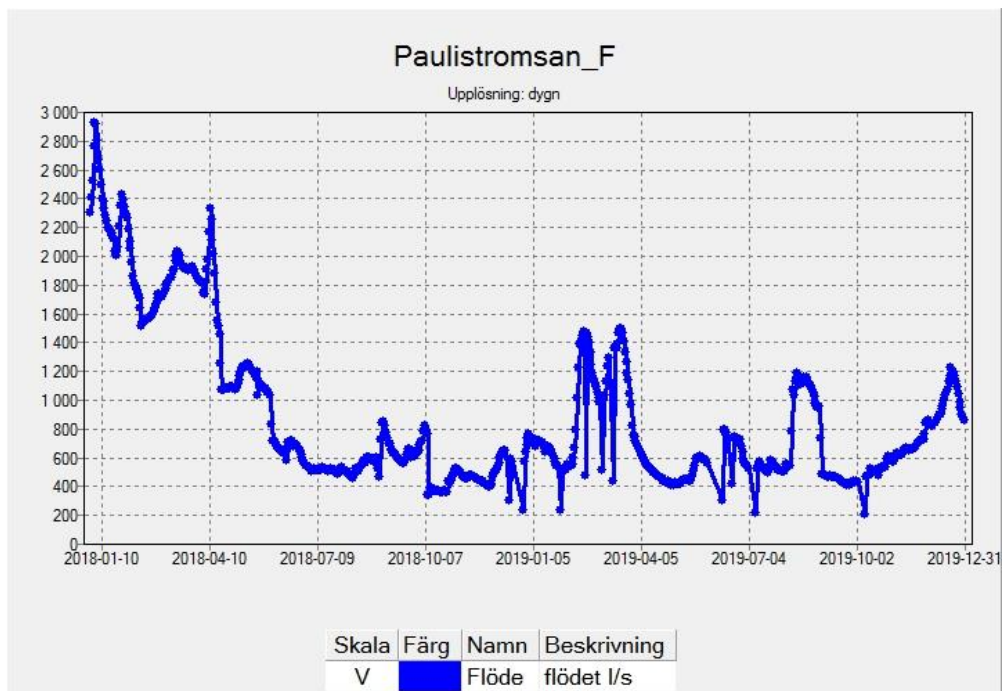

Bilaga 1 – Fyllnadsgrad

Bilaga 1.1 – Alla sjöar

Alla sjöar innebär sjöarna Bellen, Flen, Hjorteshön, Hulingen, Maren, Saljen och Solgen.

Figur 1 Fyllnadsgrad 2018 och 2019 för Bellen, Solgen, Saljen, Hjorteshön, Hulingen, Maren och Flen.

Bilaga 2 - Flöden och nivåer

Bilaga 2.1 - Emsfors – flöde

Bilaga 2.2 - Hagelsrum – flöde

Bilaga 2.3 - Kråketorp – flöde

Bilaga 2.4 – Brusaån vid Mariannelund - flöde

Bilaga 2.5 - Pauliströmsån – flöde

Bilaga 2.6 - Solgenån – flöde

Bilaga 2.7 - Stensåkra - flöde

Bilaga 2.8 - Bellen - nivå

Bilaga 2.9 - Flen – nivå

Bilaga 2.10 - Hjortesjön - nivå

Bilaga 2.11 - Hulingen - nivå

Bilaga 2.12 - Maren - nivå

Bilaga 2.13 - Saljen - nivå

Bilaga 2.14 - Saden - nivå