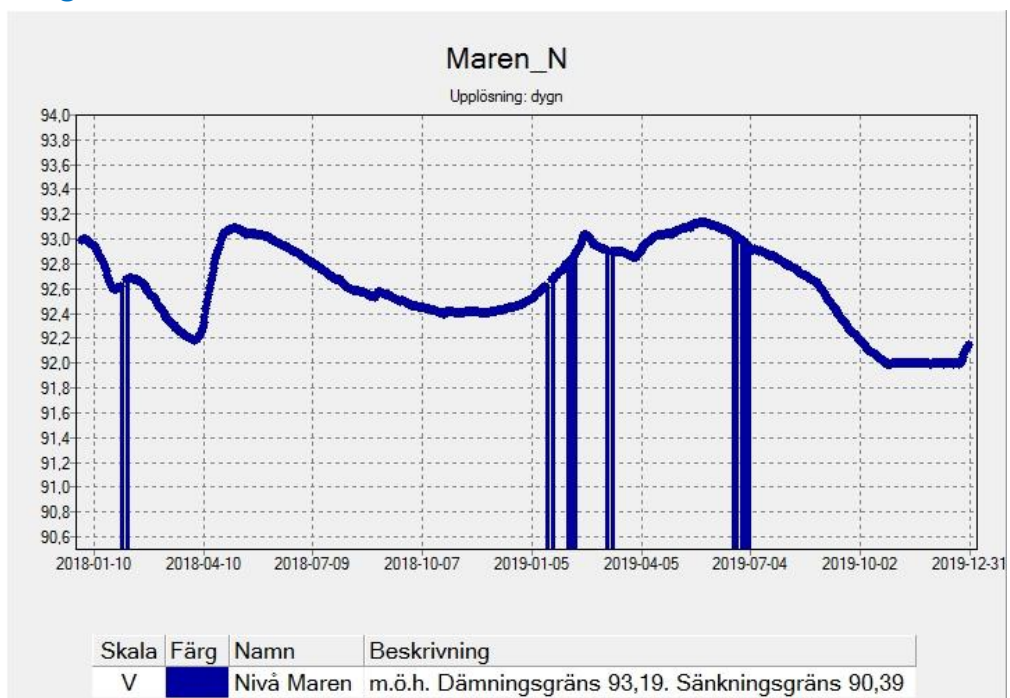

Bilaga 2 - Flöden och nivåer

Bilaga 2.1 - Emsfors – flöde

Bilaga 2.2 - Hagelsrum – flöde

Bilaga 2.3 - Kråketorp – flöde

Bilaga 2.4 – Brusaån vid Mariannelund - flöde

Bilaga 2.5 - Pauliströmsån – flöde

Bilaga 2.6 - Solgenån – flöde

Bilaga 2.7 - Stensåkra - flöde

Bilaga 2.8 - Bellen - nivå

Bilaga 2.9 - Flen – nivå

Bilaga 2.10 - Hjortesjön - nivå

Bilaga 2.11 - Hulingen - nivå

Bilaga 2.12 - Maren - nivå

Bilaga 2.13 - Saljen - nivå

Bilaga 2.14 - Saden - nivå