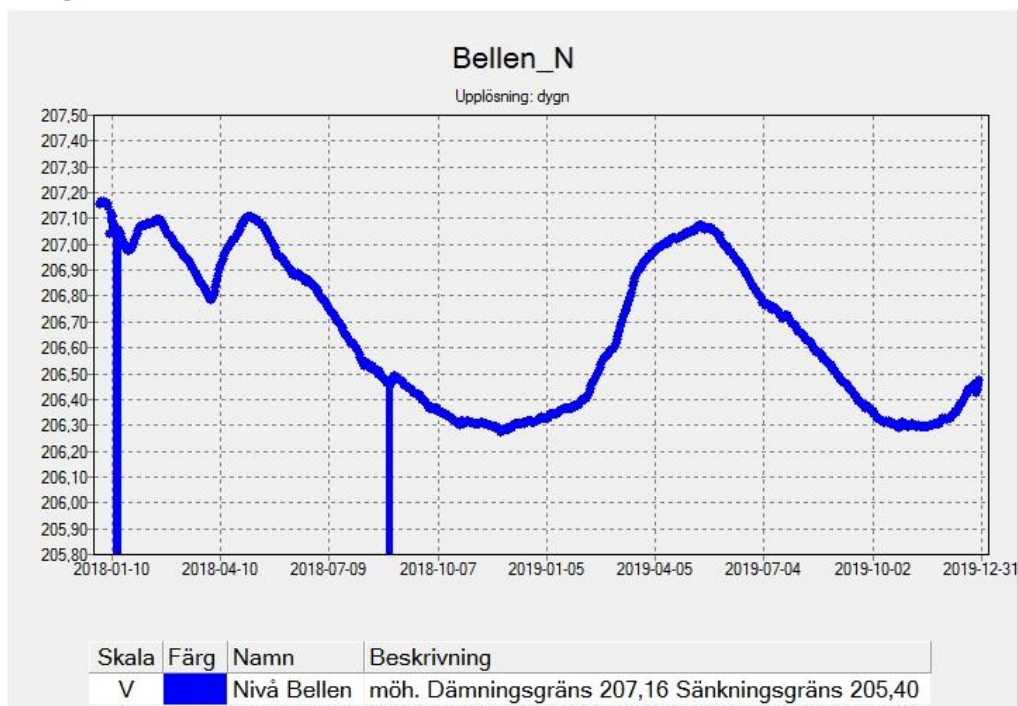

Bilaga 1 – Fyllnadsgrad

Bilaga 1.1 – Alla sjöar

Alla sjöar innebär sjöarna Bellen, Flen, Hjorteshön, Hulingen, Maren, Saljen och Solgen.

Figur 1 Fyllnadsgrad 2018 och 2019 för Bellen, Solgen, Saljen, Hjorteshön, Hulingen, Maren och Flen.

Bilaga 2 - Flöden och nivåer

Bilaga 2.1 - Emsfors – flöde

Bilaga 2.2 - Hagelsrum – flöde

Bilaga 2.3 - Kråketorp – flöde

Bilaga 2.4 – Brusaån vid Mariannelund - flöde

Bilaga 2.5 - Pauliströmsån – flöde

Bilaga 2.6 - Solgenån – flöde

Bilaga 2.7 - Stensåkra - flöde

Bilaga 2.8 - Bellen - nivå

Bilaga 2.9 - Flen – nivå

Bilaga 2.10 - Hjortesjön - nivå

Bilaga 2.11 - Hulingen - nivå

Bilaga 2.12 - Maren - nivå

Bilaga 2.13 - Saljen - nivå

Bilaga 2.14 - Saden - nivå