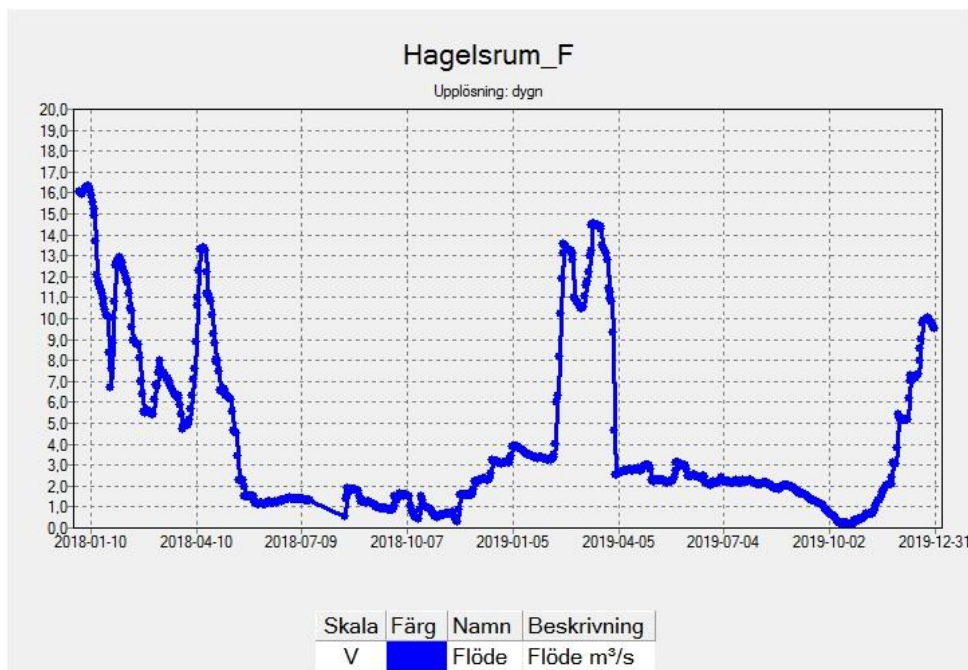

Figur 3. Avvikelse från normala nivåer i små grundvattenmagasin i mars respektive oktober 2018 och 2019. Källa: SGU.

Vattenreglering

Regleringsbeslut som är gjorda och regleringsdagbok finns i bilaga 3 respektive bilaga 4. Hela checklistan på dammarna redovisas i bilaga 5, synpunkter från allmänheten under året i bilaga 6 och olycksfall och tillbud bilaga 7.

Bilaga 1 – Fyllnadsgrad

Bilaga 1.1 – Alla sjöar

Alla sjöar innebär sjöarna Bellen, Flen, Hjorteshön, Hulingen, Maren, Saljen och Solgen.

Figur 1 Fyllnadsgrad 2018 och 2019 för Bellen, Solgen, Saljen, Hjorteshön, Hulingen, Maren och Flen.

Bilaga 2 - Flöden och nivåer

Bilaga 2.1 - Emsfors – flöde

Bilaga 2.2 - Hagelsrum – flöde

Bilaga 2.3 - Kråketorp – flöde

Bilaga 2.4 – Brusaån vid Mariannelund - flöde

Bilaga 2.5 - Pauliströmsån – flöde

Bilaga 2.6 - Solgenån – flöde

Bilaga 2.7 - Stensåkra - flöde

Bilaga 2.8 - Bellen - nivå

Bilaga 2.9 - Flen – nivå

Bilaga 2.10 - Hjortesjön - nivå

Bilaga 2.11 - Hulingen - nivå

Bilaga 2.12 - Maren - nivå

Bilaga 2.13 - Saljen - nivå

Bilaga 2.14 - Saden - nivå