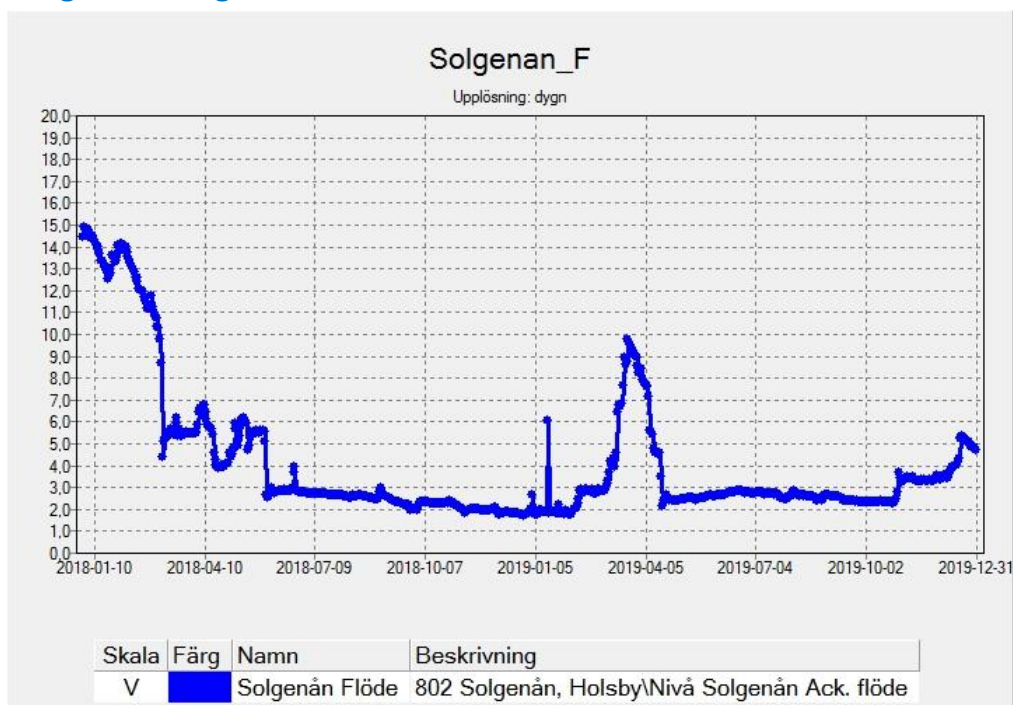

Bilaga 1 – Fyllnadsgrad

Bilaga 1.1 – Alla sjöar

Alla sjöar innebär sjöarna Bellen, Flen, Hjorteshön, Hulingen, Maren, Saljen och Solgen.

Figur 1 Fyllnadsgrad 2018 och 2019 för Bellen, Solgen, Saljen, Hjorteshön, Hulingen, Maren och Flen.

Bilaga 2 - Flöden och nivåer

Bilaga 2.1 - Emsfors – flöde

Bilaga 2.2 - Hagelsrum – flöde

Bilaga 2.3 - Kråketorp – flöde

Bilaga 2.4 – Brusaån vid Mariannelund - flöde

Bilaga 2.5 - Pauliströmsån – flöde

Bilaga 2.6 - Solgenån – flöde

Bilaga 2.7 - Stensåkra - flöde

Bilaga 2.8 - Bellen - nivå

Bilaga 2.9 - Flen – nivå

Bilaga 2.10 - Hjortesjön - nivå

Bilaga 2.11 - Hulingen - nivå

Bilaga 2.12 - Maren - nivå

Bilaga 2.13 - Saljen - nivå

Bilaga 2.14 - Saden - nivå