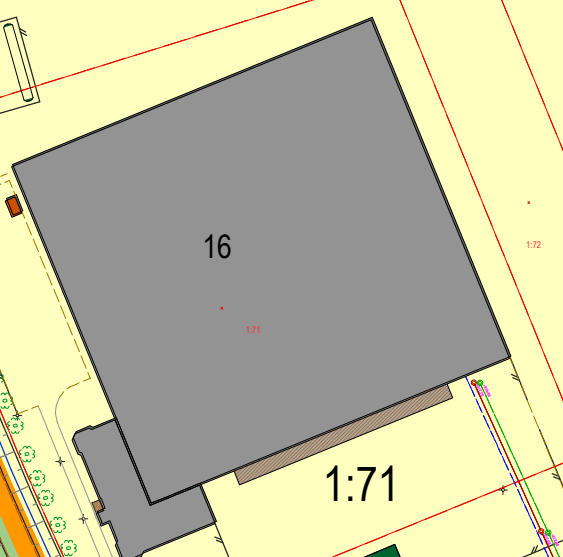

Tennisbanor

AutoKa-Vy 4.03 Licenserad till Vetlanda kommun

LANTMÄTERIET

N
E

Värnfors- dammen

VÄRMUNDERYD

System SWEREF 99 1500 Aktualitet: 2012-12-10
Kartredovisningen har inte rättsverkan, jmf mot beslut i lantmäterihandlingar

N = 6373043
E = 151131

Skala 1:2000